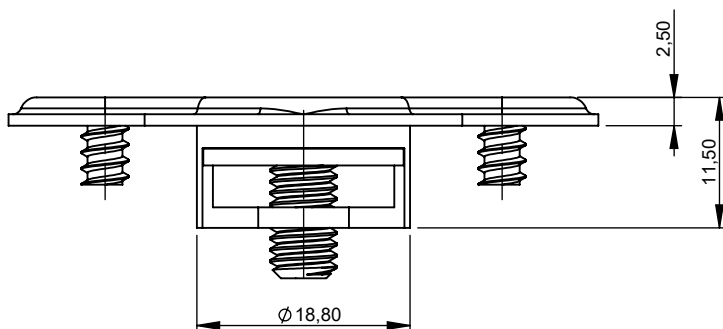

# ACIONADOR EXTERNO FECHO CONCHA

Linhas de Aplicação:

- Suprema®      -Mega 25®      -Absoluta®
- Imperial 2.5®      -Mega 20®
- Aluk 2.5®      -Hydro Oficial®

- O Acionador Externo para Fecho Concha serve para realizar a abertura de janelões de sacada, caso o morador feche a porta sem querer e se tranque para o lado de fora da residência / apartamento.

Escala: 1:1

Usinagem:

Sem escala

- O furo inferior de fixação do Fecho Concha utiliza a mesma posição de fixação que o furo inferior de fixação do Botão de Acionamento Externo, que deve ser utilizado como guia.

Aplicação em Perfil:

Escala: 1:1

## CARACTERÍSTICAS:

<b>Código:</b>	<b>Acabamento:</b>
V.ACI.00010.B	Branco
V.ACI.00010.P	Preto
<b>Componentes:</b>	<b>Matéria-prima:</b>
Caixa	Polímero
Botão	Polímero
Parafusos de Fixação	Aço Inox
Parafuso de Regulagem	Aço
<b>Embalagem:</b>	<b>Quantidade:</b>
	2 peças