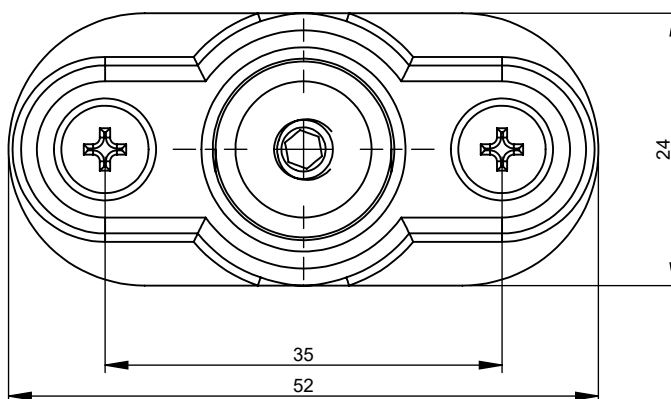

# ACIONADOR EXTERNO FECHO CONCHA

Linhas de Aplicação:

- Suprema®      -Mega 25®      -Absoluta®
- Imperial 2.5®      -Mega 20®
- Aluk 2.5®      -Hydro Oficial®

- O Acionador Externo para Fecho Concha serve para realizar a abertura de janelões de sacada, caso o morador feche a porta sem querer e se tranque para o lado de fora da residência / apartamento.

Escala: 1:1

Usinagem:

Sem escala

- O furo inferior de fixação do Fecho Concha utiliza a mesma posição de fixação que o furo inferior de fixação do Botão de Acionamento Externo, que deve ser utilizado como guia.

Aplicação em Perfil:

Escala: 1:1

## CARACTERÍSTICAS:

<b>Código:</b>	<b>Acabamento:</b>
V.ACI.00010.B	Branco
V.ACI.00010.P	Preto
<b>Componentes:</b>	<b>Matéria-prima:</b>
Caixa	Polímero
Botão	Polímero
Parafusos de Fixação	Aço Inox
Parafuso de Regulagem	Aço
<b>Embalagem:</b>	<b>Quantidade:</b>
	2 peças