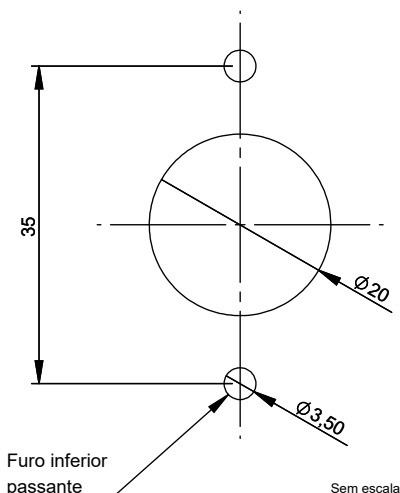

Escala: 1:1

Usinagem:

Sem escala

- O furo inferior de fixação do Fecho Concha utiliza a mesma posição de fixação que o furo inferior de fixação do Botão de Acionamento Externo, que deve ser utilizado como guia.

Aplicação em Perfil:

Escala: 1:1