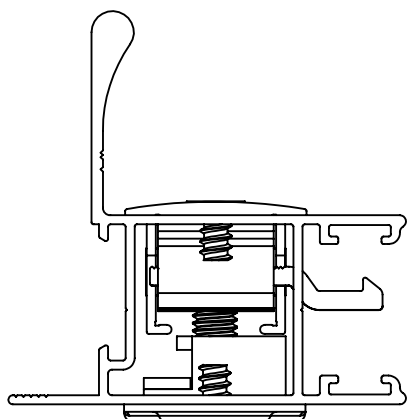

Escala: 1:1

Usinagem:

Sem escala

- O furo inferior de fixação do Fecho Concha utiliza a mesma posição de fixação que o furo inferior de fixação do Botão de Acionamento Externo, que deve ser utilizado como guia.

Aplicação em Perfil:

Escala: 1:1

## CARACTERÍSTICAS:

<b>Código:</b>	<b>Acabamento:</b>
V.ACI.00010.B	Branco
V.ACI.00010.P	Preto
<b>Componentes:</b>	<b>Matéria-prima:</b>
Caixa	Polímero
Botão	Polímero
Parafusos de Fixação	Aço Inox
Parafuso de Regulagem	Aço
<b>Embalagem:</b>	<b>Quantidade:</b>
	2 peças