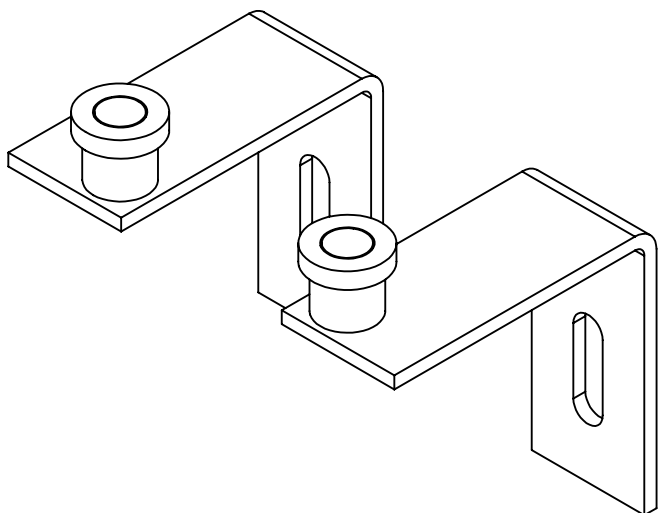

GUIA DESLIZANTE PARA CAMARÃO - D/E -ALPA® PERFIL ESTREITO

Linhas de Aplicação:

- Sistema Camarão Alpa® Alumínio

Escala: 1:1

Aplicação em Perfil:

Sem escala

CARACTERÍSTICAS:

Código:	Acabamento:
V.GUI.02220.B	Zincado Branco
Componentes:	Matéria-prima:
Haste	Aço
Rebite	Aço
Bucha Guia	Polímero
Embalagem:	Quantidade:
	1 par