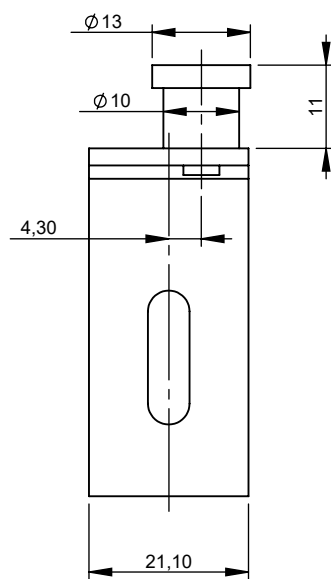

GUIA DESLIZANTE PARA CAMARÃO - D/E -ALPA® PERFIL ESTREITO

Linhas de Aplicação:

- Sistema Camarão Alpa® Alumínio

Escala: 1:1

Aplicação em Perfil:

Sem escala

CARACTERÍSTICAS:

Código:	Acabamento:
V.GUI.02220.B	Zincado Branco
Componentes:	Matéria-prima:
Haste	Aço
Rebite	Aço
Bucha Guia	Polímero
Embalagem:	Quantidade:
	1 par