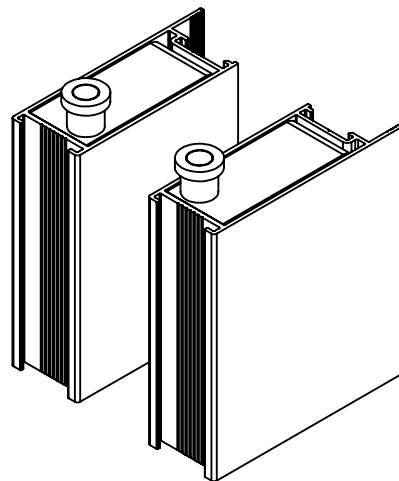

GUIA DESLIZANTE PARA CAMARÃO - D/E -ALPA® PERFIL ESTREITO

Linhas de Aplicação:

- Sistema Camarão Alpa® Alumínio

Escala: 1:1

Aplicação em Perfil:

Sem escala

CARACTERÍSTICAS:

Código:	Acabamento:
V.GUI.02220.B	Zincado Branco
Componentes:	Matéria-prima:
Haste	Aço
Rebite	Aço
Bucha Guia	Polímero
Embalagem:	Quantidade:
	1 par