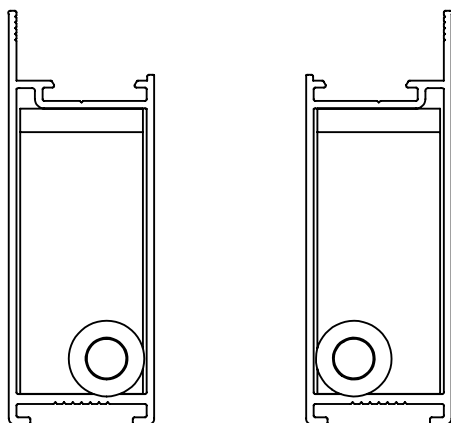

GUIA DESLIZANTE PARA CAMARÃO - D/E -ALPA® PERFIL ESTREITO

Linhas de Aplicação:

- Sistema Camarão Alpa® Alumínio

Escala: 1:1

Aplicação em Perfil:

Sem escala

CARACTERÍSTICAS:

Código:	Acabamento:
V.GUI.02220.B	Zincado Branco
Componentes:	Matéria-prima:
Haste	Aço
Rebite	Aço
Bucha Guia	Polímero
Embalagem:	Quantidade:
	1 par