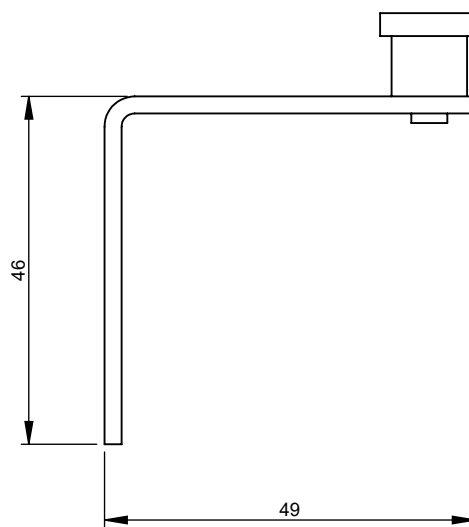

GUIA DESLIZANTE PARA CAMARÃO - D/E -ALPA® PERFIL ESTREITO

Linhas de Aplicação:

- Sistema Camarão Alpa® Alumínio

Escala: 1:1

Aplicação em Perfil:

Sem escala

CARACTERÍSTICAS:

Código:	Acabamento:
V.GUI.02220.B	Zincado Branco
Componentes:	Matéria-prima:
Haste	Aço
Rebite	Aço
Bucha Guia	Polímero
Embalagem:	Quantidade:
	1 par