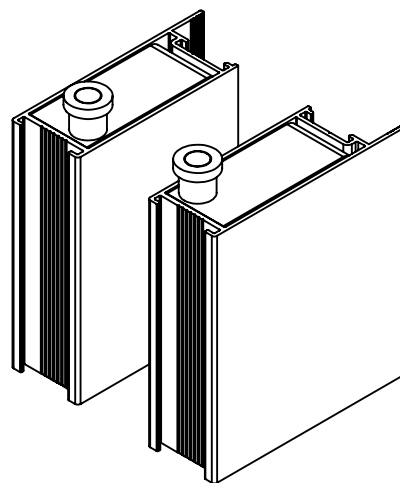

GUIA DESLIZANTE PARA CAMARÃO - D/E -ALPA® PERFIL LARGO

Linhas de Aplicação:

- Sistema Camarão Alpa® Alumínio

Escala: 1:1

- Dois olhais rasgos de fixação
- Rasgo para regulagem na fixação

Aplicação em Perfil:

Sem escala

CARACTERÍSTICAS:

Código:	Acabamento:
V.GUI.02225.B	Zincado Branco
Componentes:	Matéria-prima:
Haste	Aço
Rebite	Aço
Bucha Guia	Polímero
Embalagem:	Quantidade:
	1 par

Página: