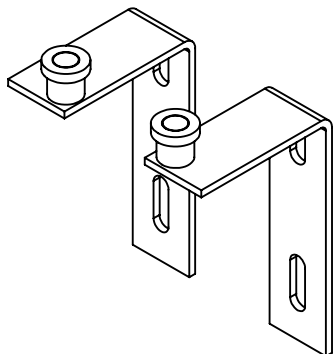

GUIA DESLIZANTE PARA CAMARÃO - D/E -ALPA® PERFIL LARGO

Linhas de Aplicação:

- Sistema Camarão Alpa® Alumínio

Escala: 1:1

- Dois olhais rasgos de fixação
- Rasgo para regulagem na fixação

Aplicação em Perfil:

Sem escala

CARACTERÍSTICAS:

Código:	Acabamento:
V.GUI.02225.B	Zincado Branco
Componentes:	Matéria-prima:
Haste	Aço
Rebite	Aço
Bucha Guia	Polímero
Embalagem:	Quantidade:
	1 par

Página: