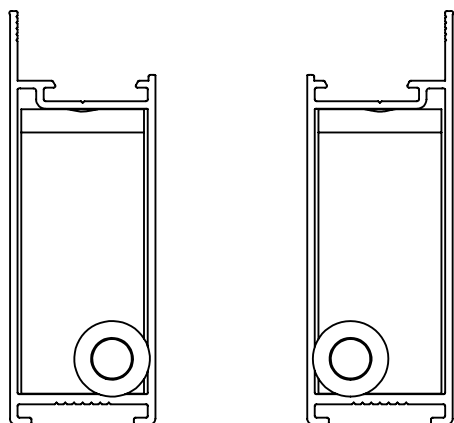

GUIA DESLIZANTE PARA CAMARÃO - D/E -ALPA® PERFIL LARGO

Linhas de Aplicação:

- Sistema Camarão Alpa® Alumínio

Escala: 1:1

- Dois olhais rasgos de fixação
- Rasgo para regulagem na fixação

Aplicação em Perfil:

Sem escala

CARACTERÍSTICAS:

Código:	Acabamento:
V.GUI.02225.B	Zincado Branco
Componentes:	Matéria-prima:
Haste	Aço
Rebite	Aço
Bucha Guia	Polímero
Embalagem:	Quantidade:
	1 par

Página: