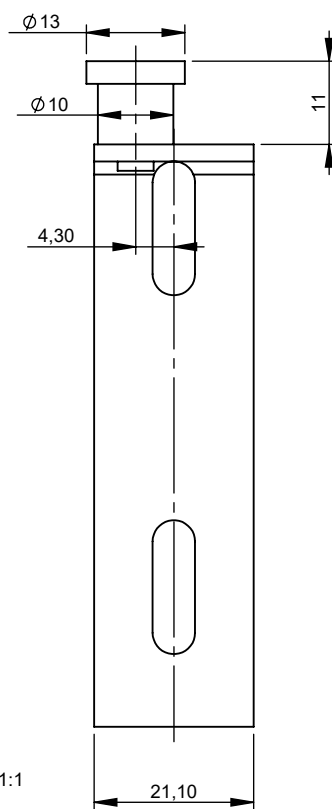

GUIA DESLIZANTE PARA CAMARÃO - D/E -ALPA® PERFIL LARGO

Linhas de Aplicação:

- Sistema Camarão Alpa® Alumínio

Escala: 1:1

- Dois olhais rasgos de fixação
- Rasgo para regulagem na fixação

Aplicação em Perfil:

Sem escala

CARACTERÍSTICAS:

Código:	Acabamento:
V.GUI.02225.B	Zincado Branco
Componentes:	Matéria-prima:
Haste	Aço
Rebite	Aço
Bucha Guia	Polímero
Embalagem:	Quantidade:
	1 par

Página: