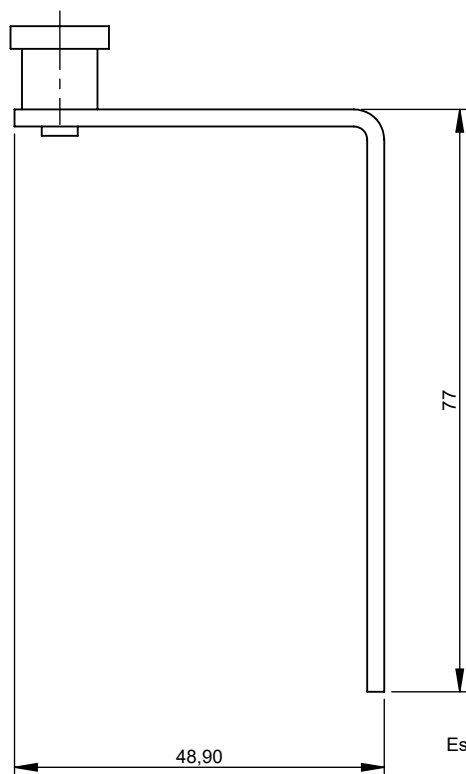

GUIA DESLIZANTE PARA CAMARÃO - D/E -ALPA® PERFIL LARGO

Linhas de Aplicação:

- Sistema Camarão Alpa® Alumínio

Escala: 1:1

- Dois olhais rasgos de fixação
- Rasgo para regulagem na fixação

Aplicação em Perfil:

Sem escala

CARACTERÍSTICAS:

Código:	Acabamento:
V.GUI.02225.B	Zincado Branco
Componentes:	Matéria-prima:
Haste	Aço
Rebite	Aço
Bucha Guia	Polímero
Embalagem:	Quantidade:
	1 par

Página: