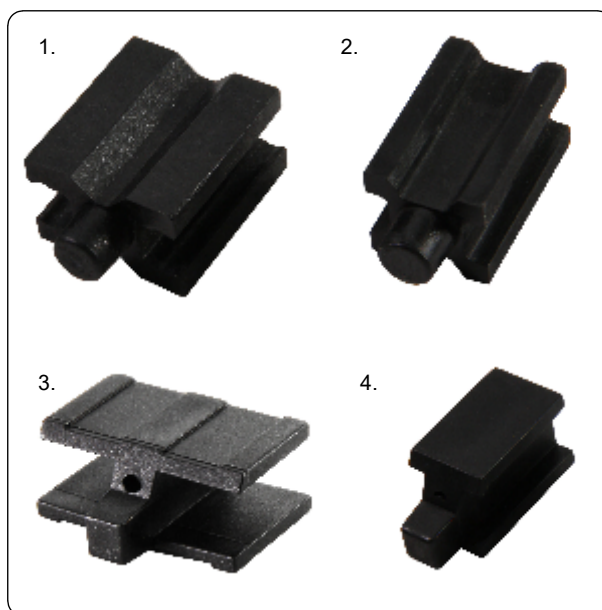

Características:

Componentes	Matéria-prima
Ponteira	Polímero
Parafuso	Aço

Acabamento	Linha	Código
Preto	1. Excelência® (Perfil Largo)	V.PON.00063.P
	2. Excelência® (Perfil Estreito)	V.PON.00064.P
	3. Sistema Camarão®	V.PON.00062.P
	4. Suprema®	V.PON.00061.P

Embalagem	Quantidade
Ponteira	02

Detalhamento:

Escala: 1:1

Aplicação:

Escala: 1:1

- Guias vendidos separadamente para cada ponteira

- Ver ficha técnica da cremona e varetas

Acabamento	Linha	Código
Preto	1. Excelência® (Largo)	V.GUI.00063.P
	2. Excelência® (Estreito)	V.GUI.00064.P
	3. Sistema Camarão®	V.GUI.00062.P
	4. Suprema®	V.GUI.00061.P