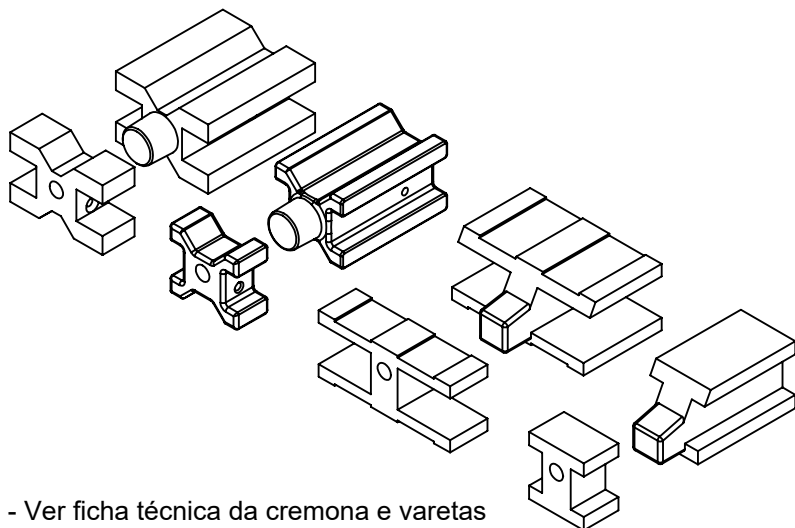

Características:

Componentes	Matéria-prima
Ponteira	Polímero
Parafuso	Aço

Acabamento	Linha	Código
Preto	1. Excelência® (Perfil Largo)	V.PON.00063.P
	2. Excelência® (Perfil Estreito)	V.PON.00064.P
	3. Sistema Camarão®	V.PON.00062.P
	4. Suprema®	V.PON.00061.P

Embalagem	Quantidade
Ponteira	02

Detalhamento:

Escala: 1:1

Aplicação:

Escala: 1:1

- Guias vendidos separadamente para cada ponteira

- Ver ficha técnica da cremona e varetas

Acabamento	Linha	Código
Preto	1. Excelência® (Largo)	V.GUI.00063.P
	2. Excelência® (Estreito)	V.GUI.00064.P
	3. Sistema Camarão®	V.GUI.00062.P
	4. Suprema®	V.GUI.00061.P