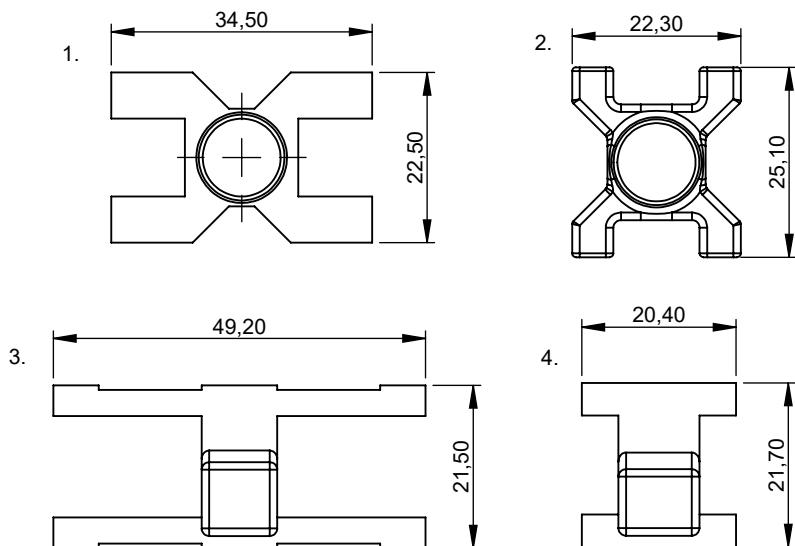

Características:

Componentes	Matéria-prima
Ponteira	Polímero
Parafuso	Aço

Acabamento	Linha	Código
Preto	1. Excelência® (Perfil Largo)	V.PON.00063.P
	2. Excelência® (Perfil Estreito)	V.PON.00064.P
	3. Sistema Camarão®	V.PON.00062.P
	4. Suprema®	V.PON.00061.P

Embalagem	Quantidade
Ponteira	02

Detalhamento:

Escala: 1:1

Aplicação:

Escala: 1:1

- Guias vendidos separadamente para cada ponteira

- Ver ficha técnica da cremona e varetas

Acabamento	Linha	Código
Preto	1. Excelência® (Largo)	V.GUI.00063.P
	2. Excelência® (Estreito)	V.GUI.00064.P
	3. Sistema Camarão®	V.GUI.00062.P
	4. Suprema®	V.GUI.00061.P