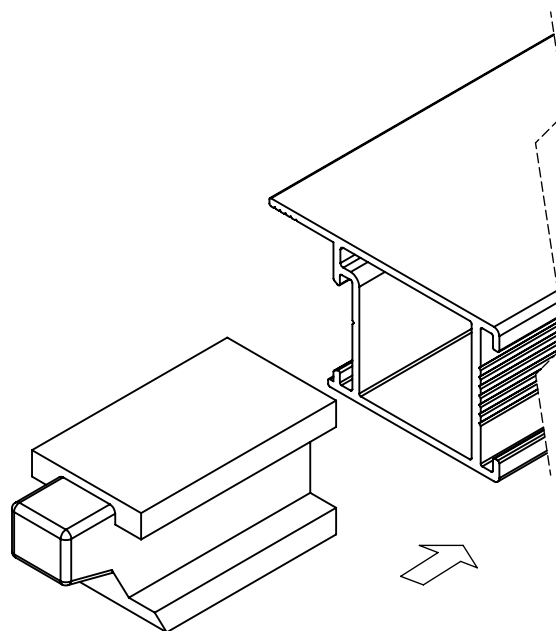

Características:

Componentes	Matéria-prima
Ponteira	Polímero
Parafuso	Aço

Acabamento	Linha	Código
Preto	1. Excelência® (Perfil Largo)	V.PON.00063.P
	2. Excelência® (Perfil Estreito)	V.PON.00064.P
	3. Sistema Camarão®	V.PON.00062.P
	4. Suprema®	V.PON.00061.P

Embalagem	Quantidade
Ponteira	02

Detalhamento:

Escala: 1:1

Aplicação:

Escala: 1:1

- Guias vendidos separadamente para cada ponteira

- Ver ficha técnica da cremona e varetas

Acabamento	Linha	Código
Preto	1. Excelência® (Largo)	V.GUI.00063.P
	2. Excelência® (Estreito)	V.GUI.00064.P
	3. Sistema Camarão®	V.GUI.00062.P
	4. Suprema®	V.GUI.00061.P