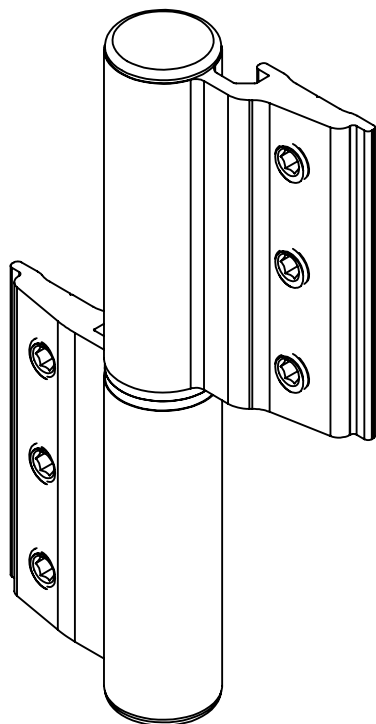

Dimensões:

Escala: 1:1

Escala: 1:1

OBSERVAÇÕES:

- Parafusos já montados para fixação
- Dobradiça fornecida montada
- Utilizar 3 dobradiças por folha
- Carga máxima de 25 kg, em folha de 900 mm (L) x 2100 mm (A) máximos.

Aplicação em Perfil:

Sem escala

CARACTERÍSTICAS:

Código:	Acabamento:
Branco	V.DOB.00690.E
Preto	V.DOB.00690.X
Componentes:	Matéria-prima:
Abas	Alumínio
Buchas	Polímero
Pino	Alumínio
Parafusos	Aço Inox
Embalagem:	Quantidade:
	3 Peças