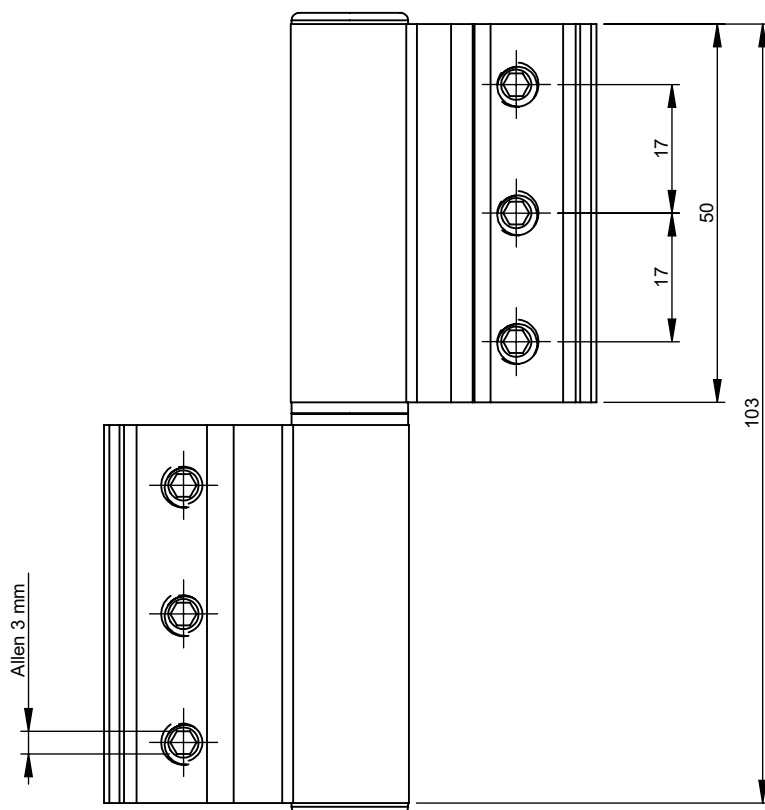

Dimensões:

Escala: 1:1

Escala: 1:1

OBSERVAÇÕES:

- Parafusos já montados para fixação
- Dobradiça fornecida montada
- Utilizar 3 dobradiças por folha
- Carga máxima de 25 kg, em folha de 900 mm (L) x 2100 mm (A) máximos.

Aplicação em Perfil:

Sem escala

CARACTERÍSTICAS:

Código:	Acabamento:
Branco	V.DOB.00690.E
Preto	V.DOB.00690.X
Componentes:	Matéria-prima:
Abas	Alumínio
Buchas	Polímero
Pino	Alumínio
Parafusos	Aço Inox
Embalagem:	Quantidade:
	3 Peças