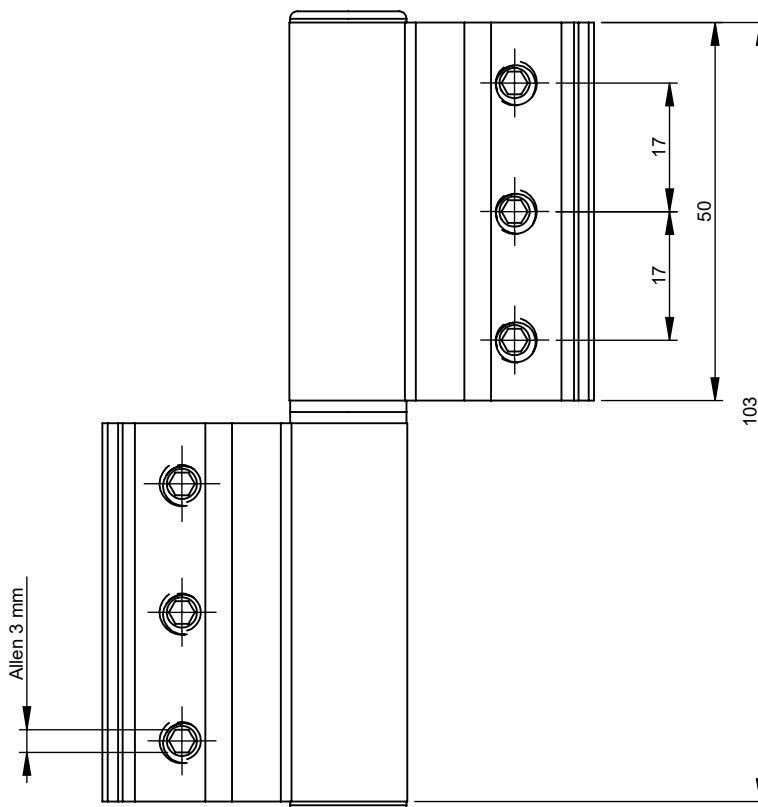

Dimensões:

Escala: 1:1

Escala: 1:1

OBSERVAÇÕES:

- Parafusos já montados para fixação
- Dobradiça fornecida montada
- Utilizar 3 dobradiças por folha
- Carga máxima de 25 kg, em folha de 900 mm (L) x 2100 mm (A) máximos.

Aplicação em Perfil:

Sem escala

CARACTERÍSTICAS:

Código:	Acabamento:
Branco	V.DOB.00840.E
Preto	V.DOB.00840.X
Componentes:	Matéria-prima:
Abas	Alumínio
Buchas	Polímero
Pino	Alumínio
Parafusos	Aço Inox
Embalagem:	Quantidade:
	3 Peças