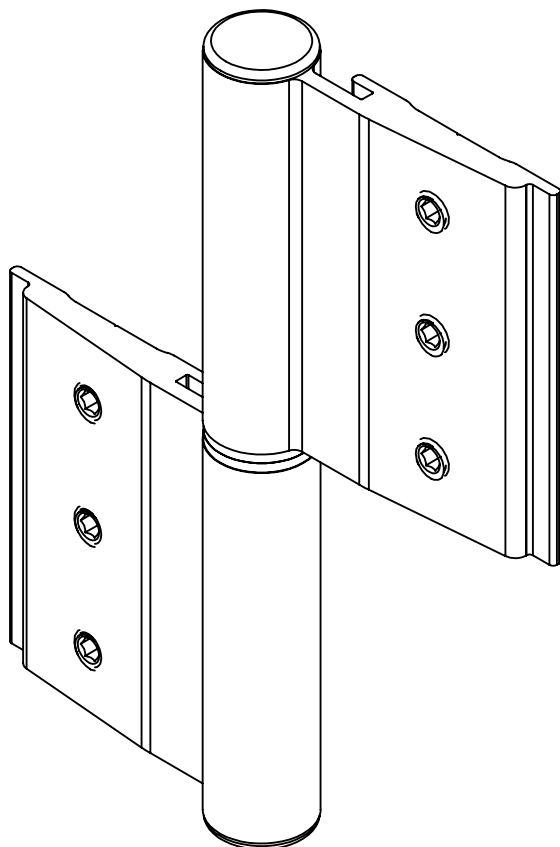

### Dimensões:

Escala: 1:1

Escala: 1:1,5

### OBSERVAÇÕES:

- Parafusos já montados para fixação
- Dobradiça fornecida montada
- Utilizar 3 dobradiças por folha
- Carga máxima de 30 kg, em folha de 900 mm (L) x 2100 mm (A) máximos.

### Aplicação em Perfil:

Escala: 1:2

### CARACTERÍSTICAS:

<b>Código:</b>	<b>Acabamento:</b>
Branco	V.DOB.00422.E
Preto	V.DOB.00422.X
<b>Componentes:</b>	<b>Matéria-prima:</b>
Abas	Alumínio
Buchas	Polímero
Pino	Alumínio
Parafusos	Aço Inox
<b>Embalagem:</b>	<b>Quantidade:</b>
	3 Peças