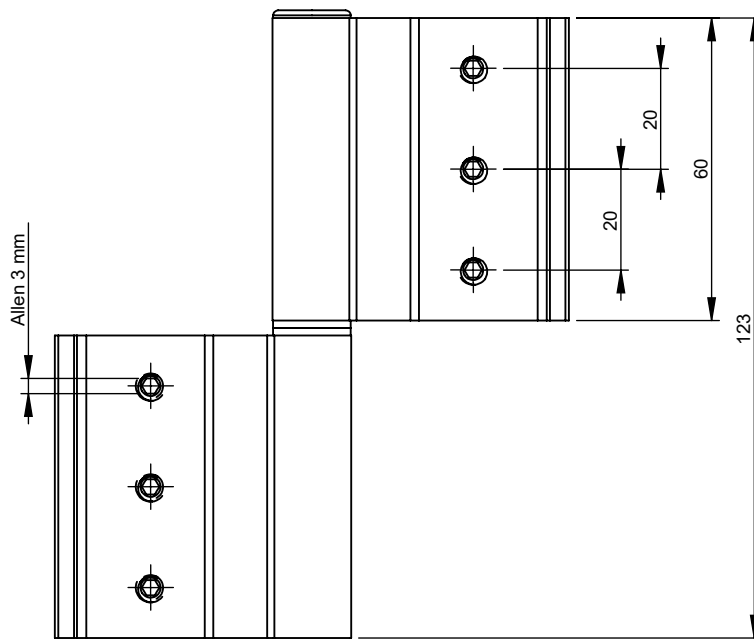

### Dimensões:

Escala: 1:1

Escala: 1:1,5

### OBSERVAÇÕES:

- Parafusos já montados para fixação
- Dobradiça fornecida montada
- Utilizar 3 dobradiças por folha
- Carga máxima de 30 kg, em folha de 900 mm (L) x 2100 mm (A) máximos.

### Aplicação em Perfil:

Escala: 1:2

### CARACTERÍSTICAS:

<b>Código:</b>	<b>Acabamento:</b>
Branco	V.DOB.00422.E
Preto	V.DOB.00422.X
<b>Componentes:</b>	<b>Matéria-prima:</b>
Abas	Alumínio
Buchas	Polímero
Pino	Alumínio
Parafusos	Aço Inox
<b>Embalagem:</b>	<b>Quantidade:</b>
	3 Peças