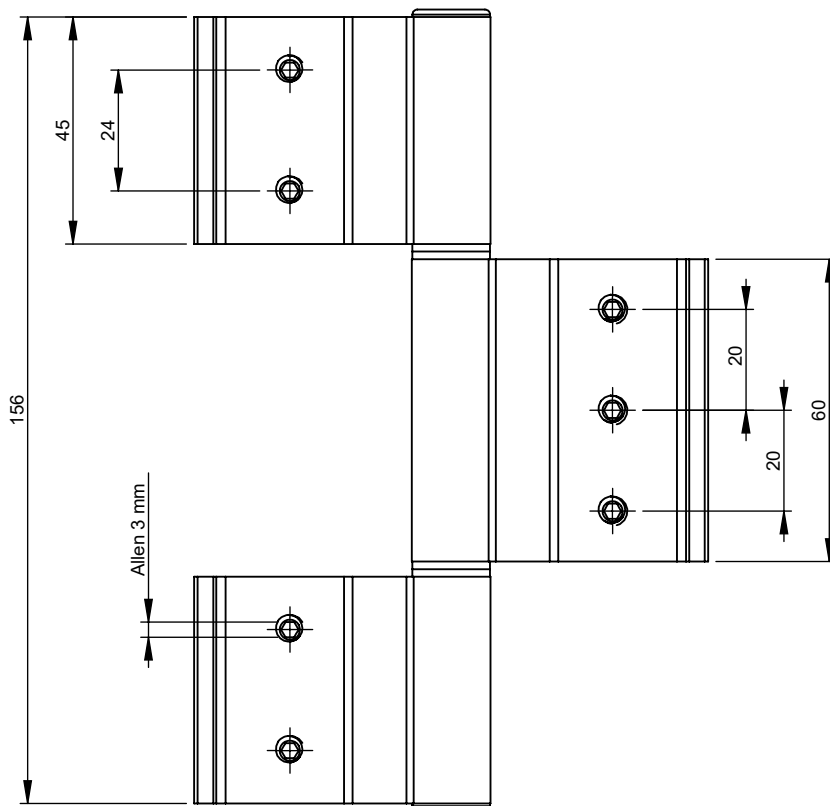

Sem Escala

Dimensões:

Sem Escala

**OBSERVAÇÕES:**

- Parafusos já montados para fixação
- Dobradiça fornecida montada
- Utilizar 3 dobradiças por folha
- Carga máxima de 30 kg, em folha de 900 mm (L) x 2100 mm (A) máximos.

Aplicação em Perfil:

Escala: 1:2

**CARACTERÍSTICAS:**

<b>Código:</b>	<b>Acabamento:</b>
Branco	V.DOB.00423.E
Preto	V.DOB.00423.X
<b>Componentes:</b>	<b>Matéria-prima:</b>
Abas	Alumínio
Buchas	Polímero
Pino	Alumínio
Parafusos	Aço Inox
<b>Embalagem:</b>	<b>Quantidade:</b>
	3 Peças