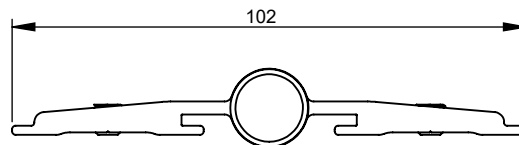

Sem Escala

Dimensões:

Sem Escala

**OBSERVAÇÕES:**

- Parafusos já montados para fixação
- Dobradiça fornecida montada
- Utilizar 3 dobradiças por folha
- Carga máxima de 30 kg, em folha de 900 mm (L) x 2100 mm (A) máximos.

Aplicação em Perfil:

Escala: 1:2

**CARACTERÍSTICAS:**

<b>Código:</b>	<b>Acabamento:</b>
Branco	V.DOB.00423.E
Preto	V.DOB.00423.X
<b>Componentes:</b>	<b>Matéria-prima:</b>
Abas	Alumínio
Buchas	Polímero
Pino	Alumínio
Parafusos	Aço Inox
<b>Embalagem:</b>	<b>Quantidade:</b>
	3 Peças