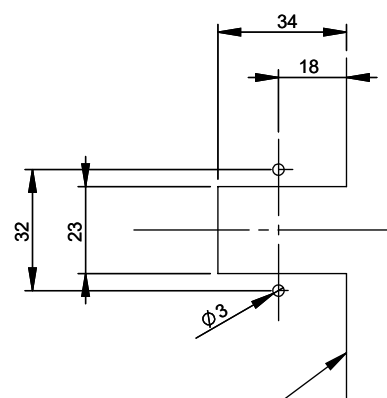

- Guia da cinta do recolhedor, para aplicações em perfis de linhas diversas.

Dimensões:

Escala: 1:1

Usinagem:

Escala: 1:1

Linha de referência
Lateral do perfil da
caixa da persiana

- Acompanha 2 parafusos para fixação do guia.

Aplicação em Perfil:

Sem escala

CARACTERÍSTICAS:

| | |
|---------------------|-----------------------|
| Código: | Acabamento: |
| Branco | V.GUI.00002.B |
| Preto | V.GUI.00002.P |
| Componentes: | Matéria-prima: |
| Caixa | Polímero |
| Rebite | Alumínio |
| Rolete | Polímero |
| Parafuso | Aço Inox |
| Embalagem: | Quantidade: |
| | 1 Conjunto |