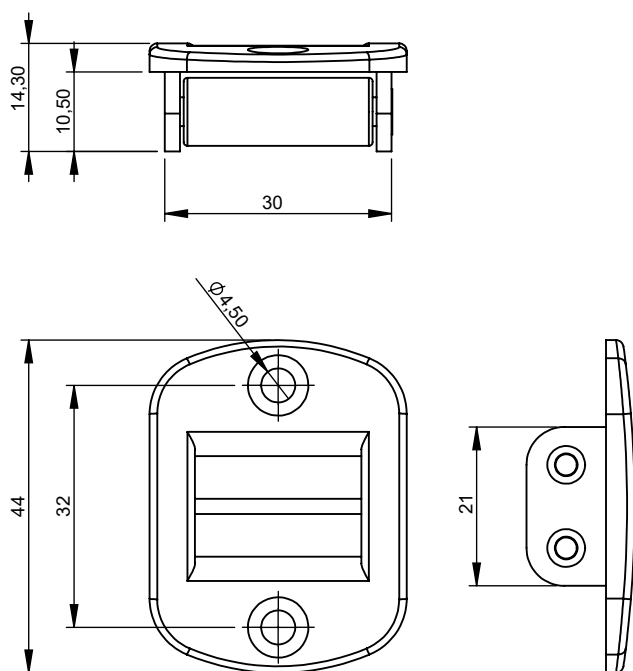

- Guia da cinta do recolhedor, para aplicações em perfis de linhas diversas.

Dimensões:

Escala: 1:1

Usinagem:

Escala: 1:1

Linha de referência
Lateral do perfil da
caixa da persiana

- Acompanha 2 parafusos para fixação do guia.

Aplicação em Perfil:

Sem escala

CARACTERÍSTICAS:

| | |
|---------------------|-----------------------|
| Código: | Acabamento: |
| Branco | V.GUI.00002.B |
| Preto | V.GUI.00002.P |
| Componentes: | Matéria-prima: |
| Caixa | Polímero |
| Rebite | Alumínio |
| Rolete | Polímero |
| Parafuso | Aço Inox |
| Embalagem: | Quantidade: |
| | 1 Conjunto |