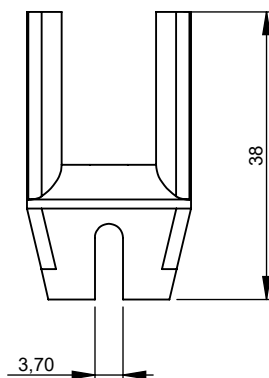

Escala: 1:1

Aplicação em Perfil:

Escala: 1:1

CARACTERÍSTICAS:

Código: Preto	Acabamento: V.GUI.00370.P
Componentes: Estrutura	Matéria-prima: Polímero
Embalagem:	Quantidade: 10 Peças

Página: