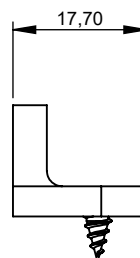

**DIMENSÕES:**

Escala: 1:1

Aplicação em Perfil:

Escala: 1:2

**CARACTERÍSTICAS:**

<b>Código:</b>	<b>Acabamento:</b>
V.LIM.00738.B	Branco
V.LIM.00738.P	Preto
<b>Componentes:</b>	<b>Matéria-prima:</b>
Limitador	Polímero
Parafusos	Inox
<b>Embalagem:</b>	<b>Quantidade:</b>
	50 peças