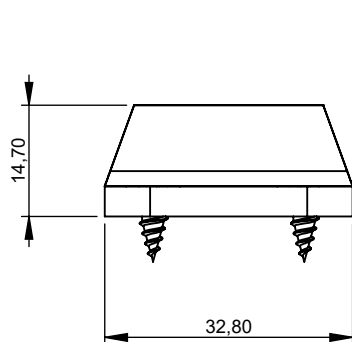

**DIMENSÕES:**

Escala: 1:1

Aplicação em Perfil:

Escala: 1:2

**CARACTERÍSTICAS:**

<b>Código:</b>	<b>Acabamento:</b>
V.LIM.00738.B	Branco
V.LIM.00738.P	Preto
<b>Componentes:</b>	<b>Matéria-prima:</b>
Limitador	Polímero
Parafusos	Inox
<b>Embalagem:</b>	<b>Quantidade:</b>
	50 peças