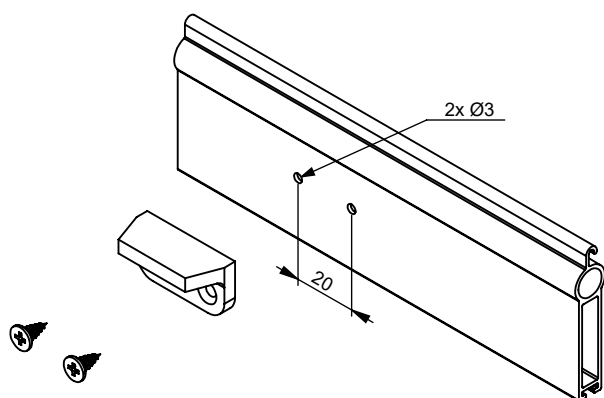

**DIMENSÕES:**

Escala: 1:1

Aplicação em Perfil:

Escala: 1:2

**CARACTERÍSTICAS:**

<b>Código:</b>	<b>Acabamento:</b>
V.LIM.00738.B	Branco
V.LIM.00738.P	Preto
<b>Componentes:</b>	<b>Matéria-prima:</b>
Limitador	Polímero
Parafusos	Inox
<b>Embalagem:</b>	<b>Quantidade:</b>
	50 peças