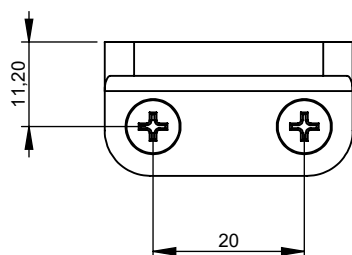

**DIMENSÕES:**

Escala: 1:1

Aplicação em Perfil:

Escala: 1:2

**CARACTERÍSTICAS:**

<b>Código:</b>	<b>Acabamento:</b>
V.LIM.00738.B	Branco
V.LIM.00738.P	Preto
<b>Componentes:</b>	<b>Matéria-prima:</b>
Limitador	Polímero
Parafusos	Inox
<b>Embalagem:</b>	<b>Quantidade:</b>
	50 peças