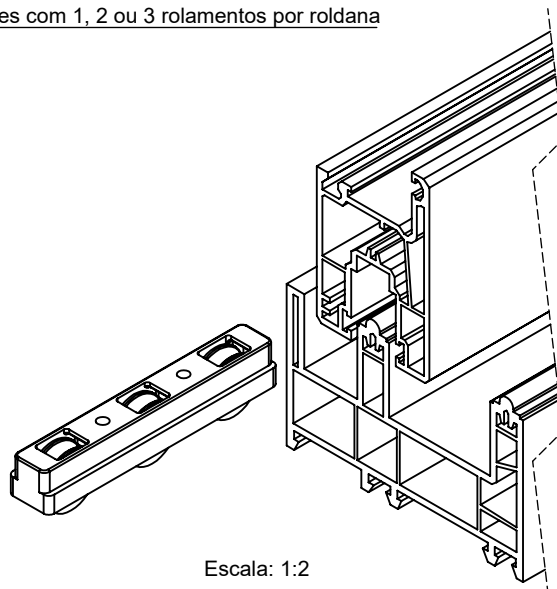

**Características:**

Componentes	Matéria-prima
Caixa	Polímero
Rodízio	Rolamento 624 Revestido

Acabamento	Roldana	Código
Natural	Simples	V.ROL.00006.N
	Dupla	V.ROL.00007.N
	Tripla	V.ROL.00008.N

Embalagem	Quantidade
Roldana	10

**Detalhamento:**

Escala: 1:1

Opções com 1, 2 ou 3 rolamentos por roldana

Escala: 1:2

Roldana	Capacidade de Carga
Simples	30 Kg
Dupla	60 Kg
Tripla	90 Kg

**Linhas de aplicação:**

Archicentro® - Linha Comfort®

**Aplicação:**

Escala: 1:1,5