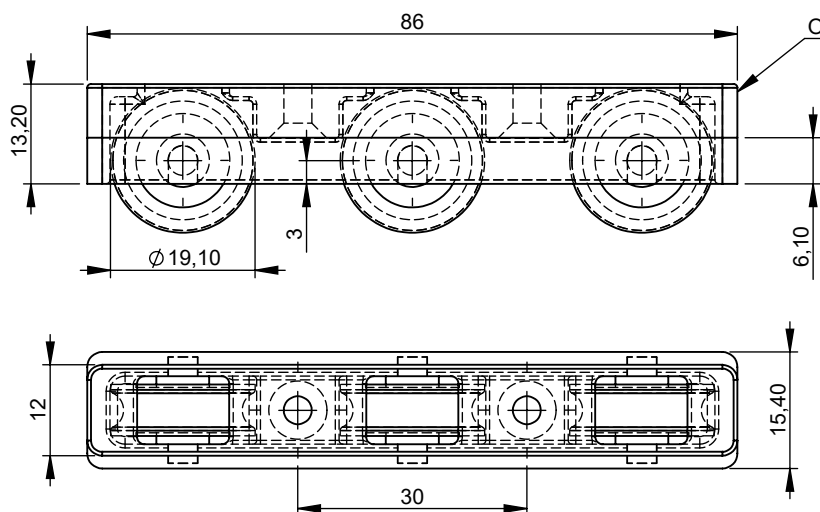

**Características:**

Componentes	Matéria-prima
Caixa	Polímero
Rodízio	Rolamento 624 Revestido

Acabamento	Roldana	Código
Natural	Simples	V.ROL.00006.N
	Dupla	V.ROL.00007.N
	Tripla	V.ROL.00008.N

Embalagem	Quantidade
Roldana	10

**Detalhamento:**

Escala: 1:1

Opções com 1, 2 ou 3 rolamentos por roldana

Escala: 1:2

Roldana	Capacidade de Carga
Simples	30 Kg
Dupla	60 Kg
Tripla	90 Kg

**Linhas de aplicação:**

Archicentro® - Linha Comfort®

**Aplicação:**

Escala: 1:1,5