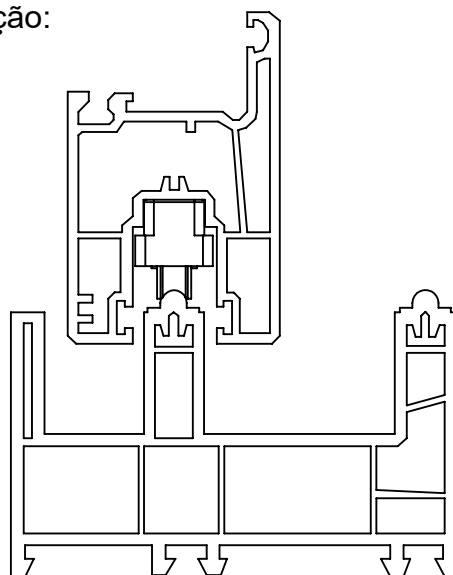

**Características:**

Componentes	Matéria-prima
Caixa	Polímero
Rodízio	Rolamento 624 Revestido

Acabamento	Roldana	Código
Natural	Simples	V.ROL.00006.N
	Dupla	V.ROL.00007.N
	Tripla	V.ROL.00008.N

Embalagem	Quantidade
Roldana	10

**Detalhamento:**

Escala: 1:1

Opções com 1, 2 ou 3 rolamentos por roldana

Escala: 1:2

Roldana	Capacidade de Carga
Simples	30 Kg
Dupla	60 Kg
Tripla	90 Kg

**Linhas de aplicação:**

Archicentro® - Linha Comfort®

**Aplicação:**

Escala: 1:1,5