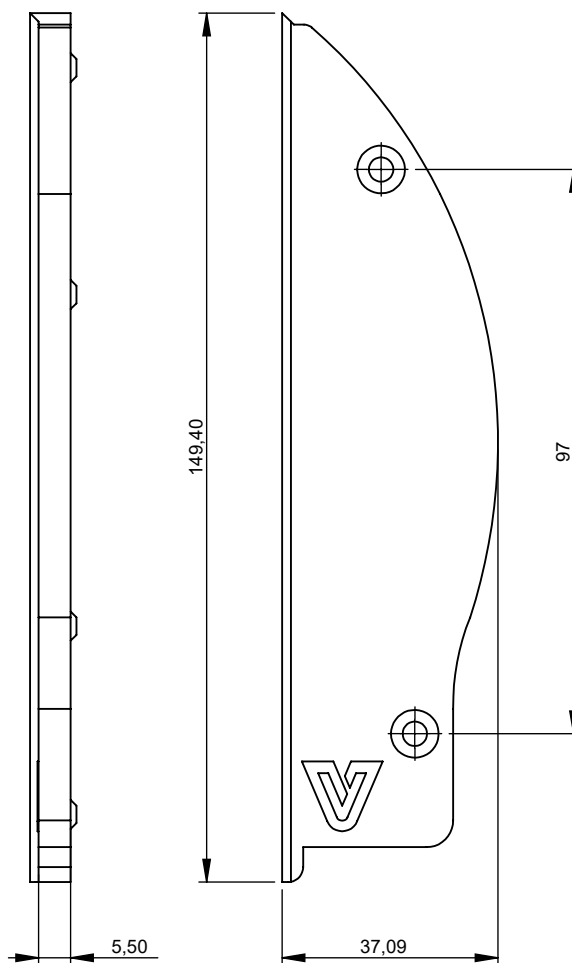

TAMPA PERSIANA JANELA D/E MEGA MG25-515

Linhas de Aplicação:

- Mega 20®
- Mega 25®
- Mega 32®

Desenvolvidos pinos e
aba para facilitar a montagem
e colocação dos parafusos

Sem escala

Aplicação em Perfil:

- Acompanha 4 parafusos de inox para fixação por par.

CARACTERÍSTICAS:

Código:	Acabamento:
V.TAM.00250.B	Branco
V.TAM.00250.P	Preto
Componentes:	Matéria-prima:
Tampa	Polímero
Parafusos	Inox
Embalagem:	Quantidade:
	10 pares

Escala: 1:2

Página: