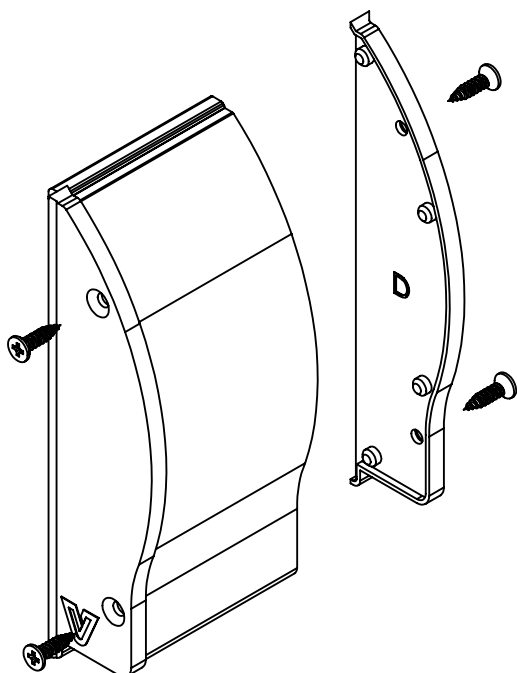

TAMPA PERSIANA JANELA D/E MEGA MG25-515

Linhas de Aplicação:

- Mega 20®
- Mega 25®
- Mega 32®

Desenvolvidos pinos e
aba para facilitar a montagem
e colocação dos parafusos

Sem escala

Aplicação em Perfil:

- Acompanha 4 parafusos de inox para fixação por par.

CARACTERÍSTICAS:

Código:	Acabamento:
V.TAM.00250.B	Branco
V.TAM.00250.P	Preto
Componentes:	Matéria-prima:
Tampa	Polímero
Parafusos	Inox
Embalagem:	Quantidade:
	10 pares

Escala: 1:2

Página: