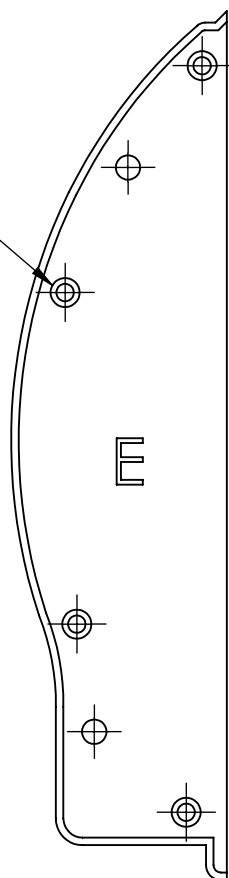

TAMPA PERSIANA JANELA D/E MEGA MG25-515

Linhas de Aplicação:

- Mega 20®
- Mega 25®
- Mega 32®

Desenvolvidos pinos e
aba para facilitar a montagem
e colocação dos parafusos

Sem escala

Aplicação em Perfil:

- Acompanha 4 parafusos de inox para fixação por par.

CARACTERÍSTICAS:

Código:	Acabamento:
V.TAM.00250.B	Branco
V.TAM.00250.P	Preto
Componentes:	Matéria-prima:
Tampa	Polímero
Parafusos	Inox
Embalagem:	Quantidade:
	10 pares

Escala: 1:2

Página: